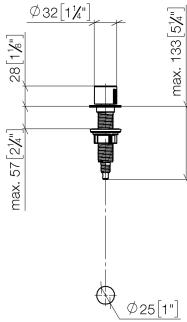

Commande de vidage individuelle manuelle Commande manuelle -  
Champagne (Or 22cts)

ELIO

10 712 970

- commande pour un bac
- avec adaptateur pour câble Bowden

S'adapte aux gammes suivantes: ELIO, ENO, MEM, META SQUARE, SYNC et TARA ULTRA

S'adapte aux gammes suivantes : ELIO, MEM, ENO, SYNC, TARA ULTRA, META SQUARE

	Champagne (Or 22cts)	10 712 970-47
	Chrome	10 712 970-00
	Platine brossé	10 712 970-06
	Platine	10 712 970-08
	Laiton (Or 23cts)	10 712 970-09
	Dark Chrome	10 712 970-19
	Laiton brossé (Or 23cts)	10 712 970-28
	Noir mat	10 712 970-33
	Champagne brossé (Or 22cts)	10 712 970-46
	Chrome brossé	10 712 970-93
	Dark Platinum brossé	10 712 970-99

10 712 970  
mm [inches]

10 712 970

Les pièces pour les  
autres finitions  
peuvent être  
trouvées ici : Chrome

### Liste des pièces de rechange

N°	Article Numéro	Désignation	Fréquence de montage	Délai de livraison
1	09 20 97 030-47	poignée	1	60
2	90 12 12 002 00 90	douille d'enclenchement	1	2
3	09 27 87 011-47	rosace	1	30
4	09 14 10 042 90	joint	1	2
5	09 29 06 087-47	tige	1	-
La pièce de rechange ne peut plus être commandée, veuillez commander l'article de remplacement				
6	04 30 01 029 00 90	adaptateur	1	2
7	09 24 03 175 90	adaptateur	1	2
8	09 11 10 073-07	raccord	1	30
9	09 11 10 074-07	raccord	1	30
10	09 11 10 079-07	raccord	1	30
11	09 30 11 087 90	rondelle	1	2
12	09 23 30 024-07	écrou	1	30