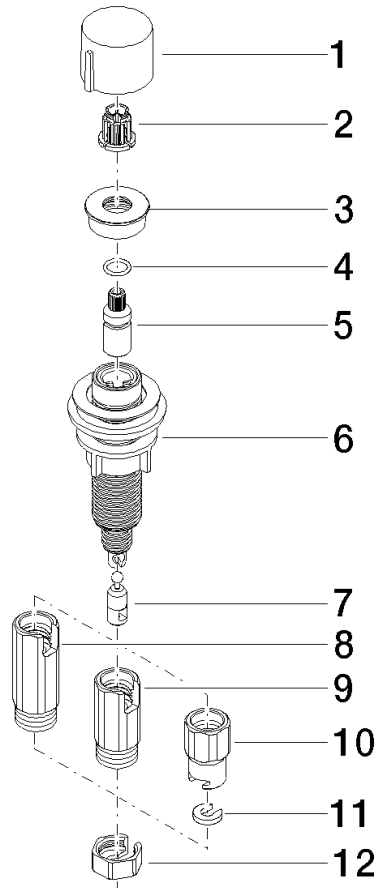

S'adapte aux gammes suivantes : ELIO, MEM, ENO, SYNC, TARA ULTRA, META SQUARE

	Champagne (Or 22cts)	10 712 970-47
	Chrome	10 712 970-00
	Platine brossé	10 712 970-06
	Platine	10 712 970-08
	Laiton (Or 23cts)	10 712 970-09
	Dark Chrome	10 712 970-19
	Laiton brossé (Or 23cts)	10 712 970-28
	Noir mat	10 712 970-33
	Champagne brossé (Or 22cts)	10 712 970-46
	Chrome brossé	10 712 970-93
	Dark Platinum brossé	10 712 970-99

10 712 970  
mm [inches]

10 712 970

Les pièces pour les  
autres finitions  
peuvent être  
trouvées ici : Chrome

### Liste des pièces de rechange

N°	Article Numéro	Désignation	Fréquence de montage	Délai de livraison
1	09 20 97 030-47	poignée	1	60
2	90 12 12 002 00 90	douille d'enclenchement	1	2
3	09 27 87 011-47	rosace	1	30
4	09 14 10 042 90	joint	1	2
5	09 29 06 087-47	tige	1	-
La pièce de rechange ne peut plus être commandée, veuillez commander l'article de remplacement				
6	04 30 01 029 00 90	adaptateur	1	2
7	09 24 03 175 90	adaptateur	1	2
8	09 11 10 073-07	raccord	1	30
9	09 11 10 074-07	raccord	1	30
10	09 11 10 079-07	raccord	1	30
11	09 30 11 087 90	rondelle	1	2
12	09 23 30 024-07	écrou	1	30